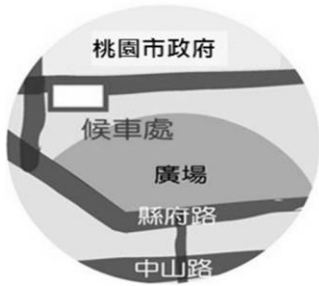

註：本工作坊備有茶水，為響應環保，請自行攜帶環保杯。

桃園市勞工育樂中心交通指引

交通資訊：

桃園勞工育樂中心

地址：桃園市桃園區縣府路 59 號（位於桃園市政府旁）

開車：

下南桃園交流道併入大興西路三段 → 右轉國際路二段 → 左轉文中路 → 右轉正光街 → 左轉廈門街 → 右轉縣府路。

桃園、中壢火車站前搭公車至桃園市政府路線說明：

1. 桃園火車站前的復興路可搭乘桃園客運 1 路公車或免費市民公車至市政府站下車或從桃園火車站搭乘市府免費接駁電動巴士至市政府站下車。

2. 中壢火車站前可搭乘中壢客運至市政府站下車。

高鐵桃園站至桃園市政府搭乘公車路線說明：

建議從高鐵桃園站搭桃園客運至桃園火車站，再從桃園火車站轉搭桃園客運 1 路公車或免費市民公車至市政府站下車。

桃園勞工育樂中心、週邊停車場位置圖

南桃園交流道至桃園市政府路線圖

桃園火車站前搭公車至桃園市政府路線圖

桃園市電動巴士行駛路線圖

桃園市政府候車處

台灣電力公司候車處

桃園火車站候車處(遠東百貨前)

免費電動巴士桃園市政府至桃園火車站

| 府前線 L112 桃園市政府 ←→ 桃園火車站 | | | |
|-------------------------|-------|-----------|-------|
| 桃園市政府發車時間 | | 桃園火車站發車時間 | |
| 06:50 | 09:30 | 13:00 | 16:45 |
| 07:00 | 09:45 | 13:15 | 17:00 |
| 07:10 | 10:00 | 13:30 | 17:15 |
| 07:20 | 10:15 | 13:45 | 17:30 |
| 07:30 | 10:30 | 14:00 | 17:40 |
| ★07:37 | 10:45 | 14:15 | 17:50 |
| ★07:45 | 11:00 | 14:30 | 18:00 |
| ★07:52 | 11:15 | 14:45 | 18:15 |
| ★08:00 | 11:30 | 15:00 | 18:30 |
| 08:10 | 11:45 | 15:15 | 18:45 |
| 08:20 | 12:00 | 15:30 | 19:00 |
| 08:30 | 12:10 | 15:45 | 19:15 |
| 08:40 | 12:20 | 15:55 | 19:30 |
| 08:50 | 12:30 | 16:05 | |
| 09:00 | 12:40 | 16:15 | |
| 09:15 | 12:50 | 16:30 | |