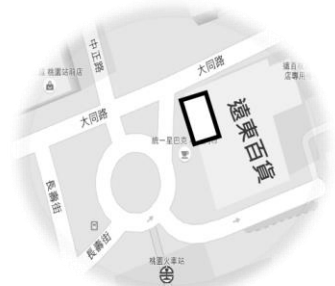

註：本工作坊備有茶水，為響應環保，請自行攜帶環保杯。

桃園市勞工育樂中心交通指引

交通資訊：

桃園勞工育樂中心

地址：桃園市桃園區縣府路 59 號（位於桃園市政府旁）

開車：

下南桃園交流道併入大興西路三段 → 右轉國際路二段 → 左轉文中路 → 右轉正光街 → 左轉廈門街 → 右轉縣府路。

桃園、中壢火車站前搭公車至桃園市政府路線說明：

1. 桃園火車站前的復興路可搭乘桃園客運 1 路公車或免費市民公車至市政府站下車或從桃園火車站搭乘市府免費接駁電動巴士至市政府站下車。

2. 中壢火車站前可搭乘中壢客運至市政府站下車。

高鐵桃園站至桃園市政府搭乘公車路線說明：

建議從高鐵桃園站搭桃園客運至桃園火車站，再從桃園火車站轉搭桃園客運 1 路公車或免費市民公車至市政府站下車。

桃園勞工育樂中心、週邊停車場位置圖

南桃園交流道至桃園市政府路線圖

桃園火車站前搭公車至桃園市政府路線圖

桃園市電動巴士行駛路線圖

桃園市政府候車處

台灣電力公司候車處

桃園火車站候車處(遠東百貨前)

免費電動巴士桃園市政府至桃園火車站

| 府前線 L112 桃園市政府 ←→ 桃園火車站 | | | |
|-------------------------|-------|-----------|-------|
| 桃園市政府發車時間 | | 桃園火車站發車時間 | |
| 06:50 | 09:30 | 13:00 | 16:45 |
| 07:00 | 09:45 | 13:15 | 17:00 |
| 07:10 | 10:00 | 13:30 | 17:15 |
| 07:20 | 10:15 | 13:45 | 17:30 |
| 07:30 | 10:30 | 14:00 | 17:40 |
| ★07:37 | 10:45 | 14:15 | 17:50 |
| ★07:45 | 11:00 | 14:30 | 18:00 |
| ★07:52 | 11:15 | 14:45 | 18:15 |
| ★08:00 | 11:30 | 15:00 | 18:30 |
| 08:10 | 11:45 | 15:15 | 18:45 |
| 08:20 | 12:00 | 15:30 | 19:00 |
| 08:30 | 12:10 | 15:45 | 19:15 |
| 08:40 | 12:20 | 15:55 | 19:30 |
| 08:50 | 12:30 | 16:05 | |
| 09:00 | 12:40 | 16:15 | |
| 09:15 | 12:50 | 16:30 | |