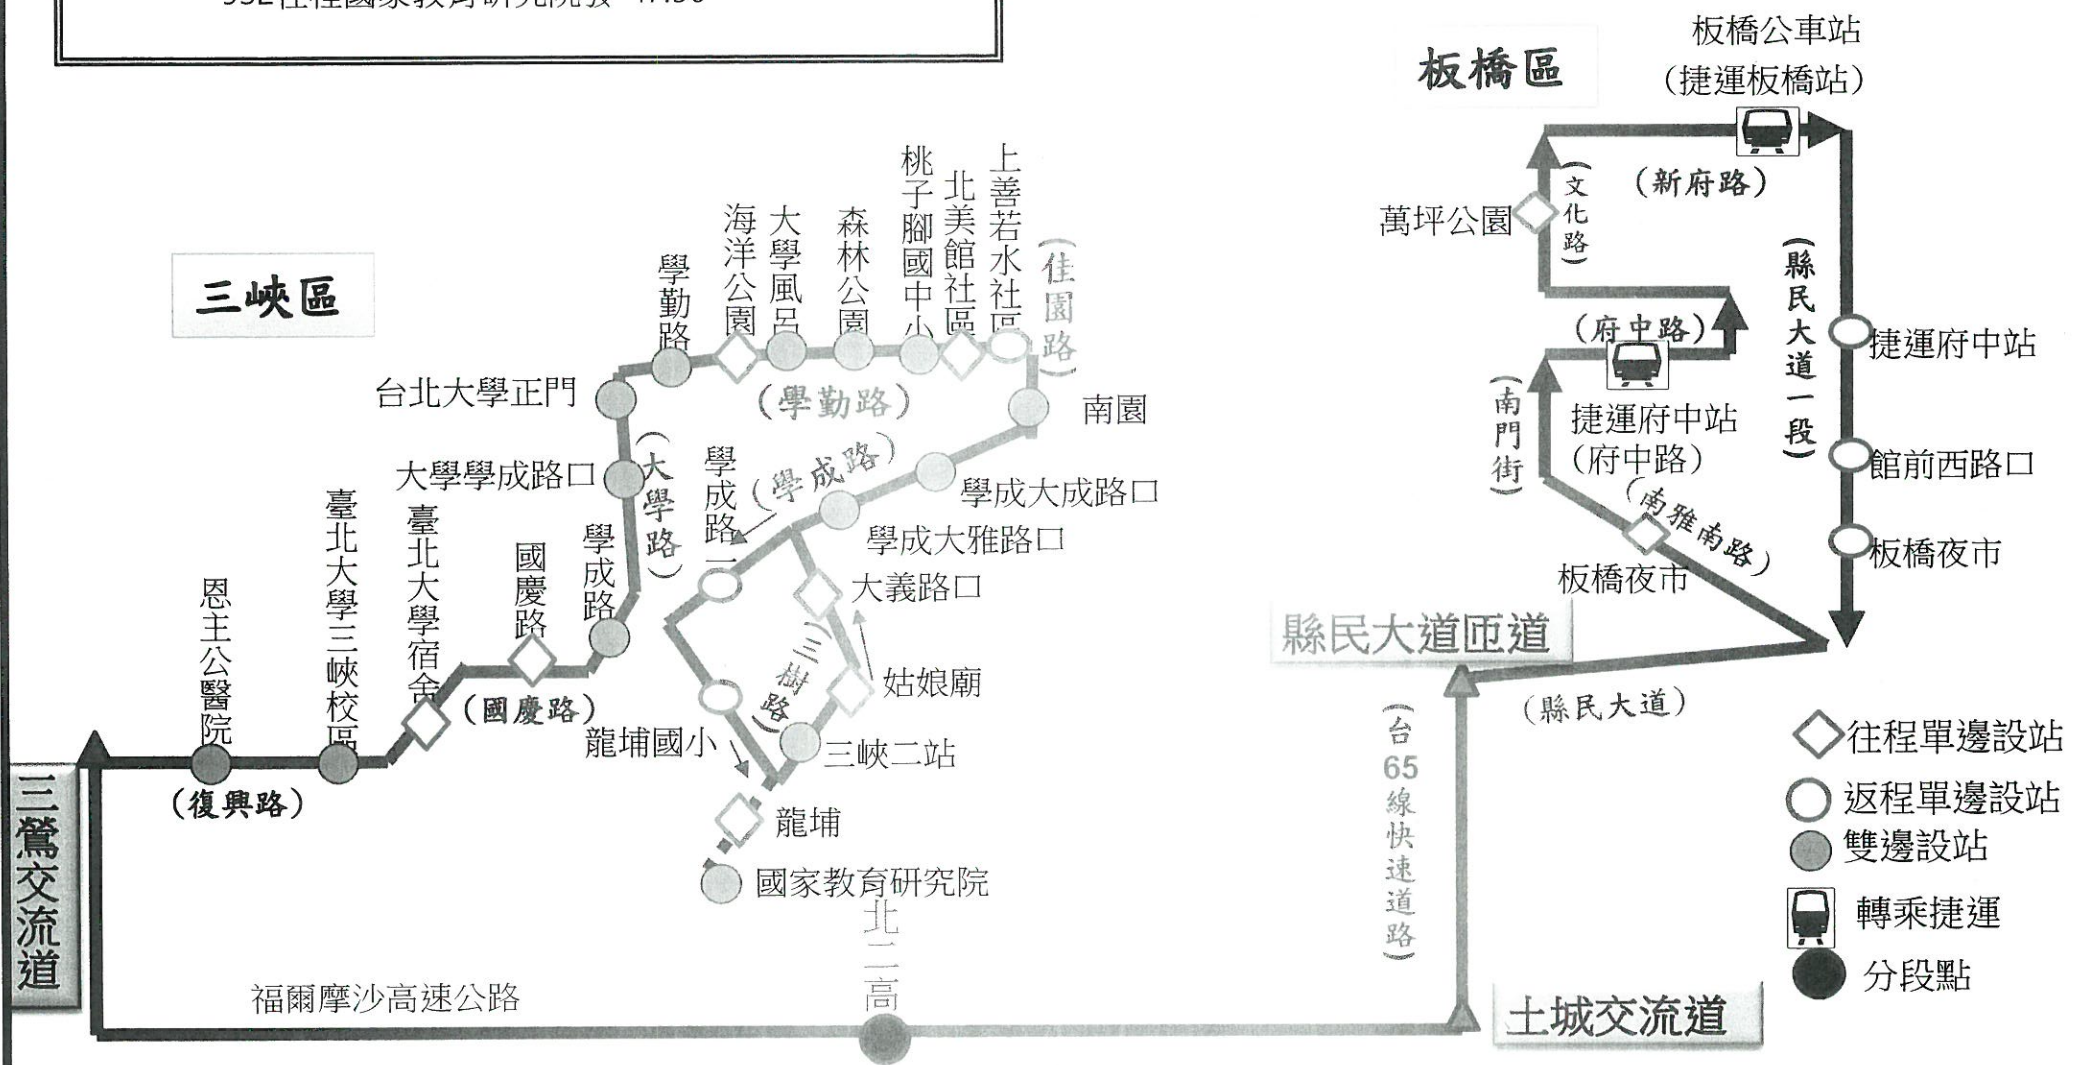

### 一、土城：

- (一) 搭乘捷運至永寧站下車，於1或4號出口搭乘916公車，至教育研究院站下車。  
(車程約30分鐘)
- (二) 搭乘捷運至永寧站下車，於1或4號出口搭乘922公車，至三峽二站下車，三樹路直行500公尺左側即為本院。(車程約40分鐘；步行時間約7分鐘)

### 二、板橋：

- (一) 搭乘910公車至民生街口／三峽老街站下車，至前方路口左轉民生街，再直行約350公尺右側即為本院。(車程約40分鐘，步行時間約5分鐘)
- (二) 搭乘932公車至三峽二站下車，三樹路直行500公尺左側即為本院。(車程約50分鐘；步行時間約7分鐘)

六、908、910、916、921、922、932等公車係行駛高速公路，速度較快。

臺北汽車客運股份有限公司 932線【北大社區-板橋公車站】部份班次延駛國家教育研究院路線圖

起迄點：三峽北大社區-北二高-台65-板橋公車站

頭末班車時間：06：00 - 22：20

收費方式：二段票收費

發車間隔：平常日 尖峰5-10分、離峰10-20分、  
例假日 15-20分

■ ■ ■ ■ 平常日周一至周五部份班次延駛國家教育研究院  
932往程國家教育研究院發 17:50

# 板橋車站一樓平面位置圖

Banqiao Station G1 Plan