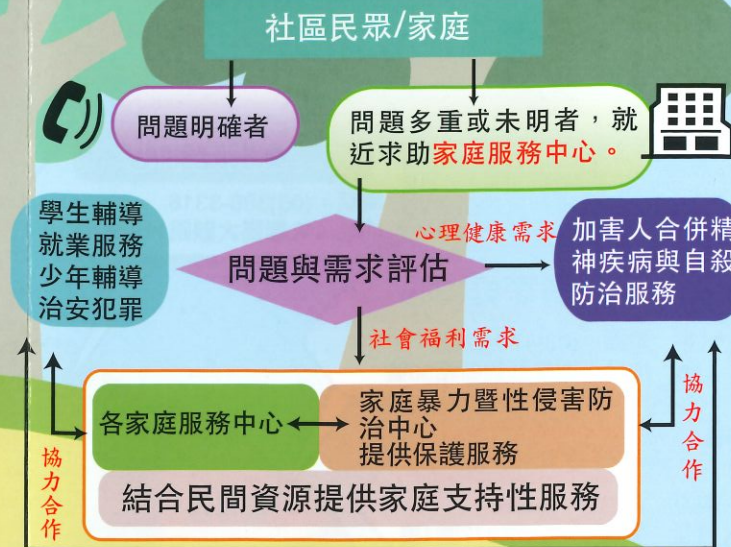

市府團隊 為您服務

民政局

強化責任通報人員之教育訓練、里鄰系統協助關懷訪視、提供市政基層座談宣導平台。
洽詢電話：
(03)332-2101#5604

消防局

防火宣導講習、火災及其他災害配合搶救、到院前緊急救護。
洽詢電話：
119

警察局

少年輔導、治安顧慮人口查訪、犯罪被害人關懷。
洽詢電話：
110

原民局

經濟弱勢建購修繕補助、經濟弱勢租屋補助、團體意外保險、急難救助申請、意外事故傷亡慰問金、臨時住宿、法律及諮詢服務、青少年課業補習費、經濟弱勢學子生活津貼補助等。
洽詢電話：
(03)332-2101#6686、6687

服務流程

社會福利

保護專線 113
市民諮詢服務熱線 1999

心理衛生

生命線 1995
張老師專線 1980
安心專線 0800-788-995
戒毒成功(諮詢)專線 0800-770-885
男性關懷專線 0800-013-999
心理衛生中心 03-3325880