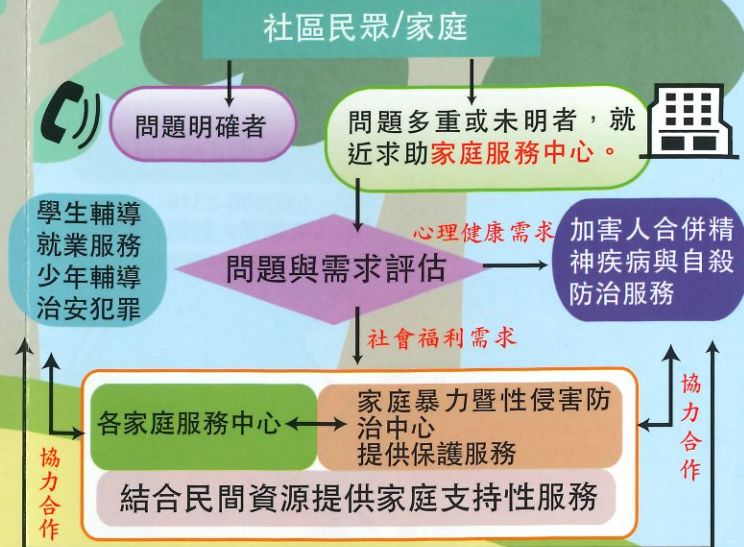

服務流程

社會福利

保護專線 113
市民諮詢服務熱線 1999

心理衛生

生命線 1995
張老師專線 1980
安心專線 0800-788-995
戒毒成功(諮詢)專線 0800-770-885
男性關懷專線 0800-013-999
心理衛生中心 03-3325880

就業安全

桃園就業服務站 (03)333-3005
中壢就業服務站 (03)468-1106

校園安全

學輔校安室 (03)332-2101#7456
家庭教育中心 (03)412-8185
學生輔導諮商中心 (03)460-9199、(03)460-9195、
(03)460-9198、(03)460-9399
反霸凌專線 0800-775-889

原民福利

都會北區原住民家庭服務中心 0900-761-371
復興區原住民家庭服務中心 (03)382-1980