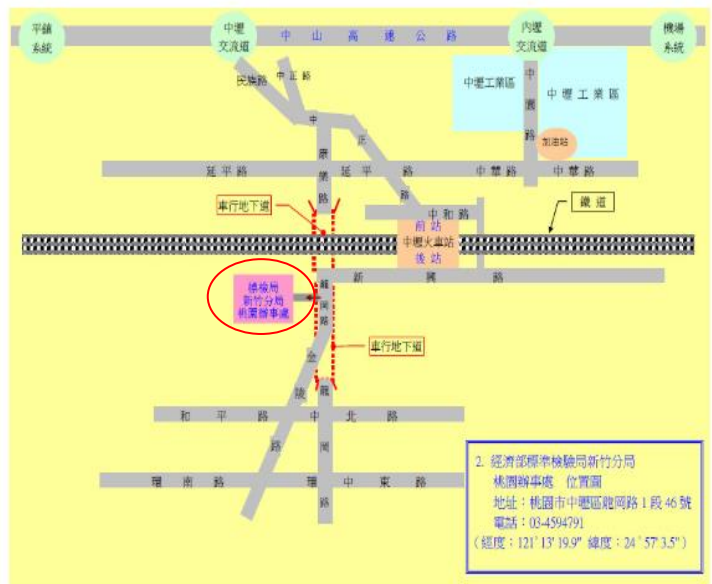

**經濟部標準檢驗局新竹分局**  
**108年「鯨正讚安全商品育樂營」暑期營隊**  
**活動地點交通位置圖**

**活動地點：**本分局桃園辦事處(址設：桃園市中壢區龍岡路1段46號)  
**(前往方式如下)**

**前往方式：**

**一、火車**

中壢火車站 → 後站出口往右 → 新興路  
 → 步行約5-6分鐘 → 本分局桃園辦事處

**二、開車**

1. 中壢交流道 → 民族路(往中壢市區) → 中正路 → 康樂路 右轉 (或至 延平路右轉 → 康樂路 左轉) → 龍岡路車行地下道 → 中北路 右轉 → 金陵路 右轉 → 龍岡路 → 本分局桃園辦事處
2. 內壢交流道 → 中園路 (往中壢市區) → 中華路 右轉 → 延平路 → 康樂路 左轉 → 龍岡路車行地下道 → 中北路 右轉 → 金陵路 右轉 → 龍岡路 → 本分局桃園辦事處

**三、桃園客運**

115 客運路線圖參考如右，搭乘至客運總站，穿越火車站人行地下道後右轉，沿新興路至龍岡路，即可至本分局桃園辦事處

**桃園客運 115路甲乙「中壢-平東路」市區公車路線圖**